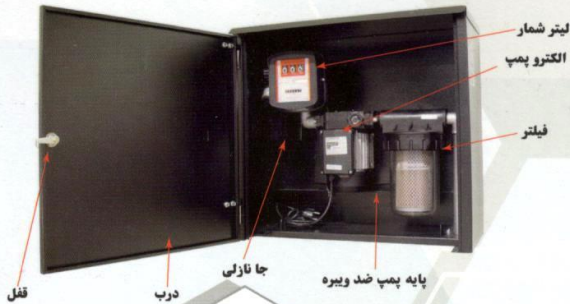

۱۲۰... ۳۰ لیتر بر دقیقه	دبی
۱۲/۲۴/۲۲۰	ولتاژ
بنزین، گازوئیل و ...	سوخت
۵٪... ۱٪	دقت
BSP ۳/۴ -۱	اتصال
سیستم بای پس کلاس ضد انفجار سیستم راه اندازی	امکانات

۱۲۰... ۳۰ لیتر بر دقیقه	دبی
۱۲/۲۴/۲۲۰	ولتاژ
بنزین، گازوئیل و ...	سوخت
۵٪/۵	دقت
BSP ۳/۴ -۱	اتصال
سیستم بای پس کلاس ضد انفجار سیستم راه اندازی	امکانات

۴۰۰... ۲۵۰ لیتر بر دقیقه	دبی
۱۲/۲۴/۲۲۰	ولتاژ
بنزین، گازوئیل و ...	سوخت
۵٪/۵	دقت
BSP ۱ ۱/۲...۲	اتصال
سیستم بای پس کلاس ضد انفجار سیستم راه اندازی	امکانات

توليدات ترولی سوخت رسان

ترولی های سوخت رسان با توجه به نیاز کارخانه جات، ارگان های نظامی، معادن و غیره که نیاز به سوخت رسان متحرک و قابل حمل دارند طراحی و ساخته میشوند. مهم ترین ویژگی ترولی های سوخت رسان، سوخت گیری مصرف کننده از فاصله دورتر از مخزن می باشد.

سیستم بای پس
کلاس ضد انفجار
سیستم راه اندازی

دبی
ولتاژ
سوخت
دقت
اتصال
امکانات

ماشین سوخت رسان سیار شهری

کاری نوین در سوخت رسانی به هم میهنان
 کلاس ضد انفجار
 مجهز به مخزن ۳۰۰۰ لیتر
 مجهز به تانک مانیتورینگ
 سوپاپ سرریز مخزن
 تجهیزات انتقال سوخت
 کانتر دیجیتالی
 دارای اینورتر تابلو برق
 مجهز به سیستم GPS

موتور سوخت رسان سیار شهری

با کلاس ضد انفجار
 مجهز به مخزن ۱۲۰ لیتر
 کانتر دیجیتالی
 مجهز به سیستم GPS

سوخت رسان های سیار با مخزن

این محصولات با توجه به نیاز مصرف کننده طراحی و تولید می شوند. این محصولات دارای مخازن با ظرفیت متفاوت هستند و تجهیزات مورد استفاده در این محصولات دارای کلاس ضد انفجار و دبی متفاوت می باشند.