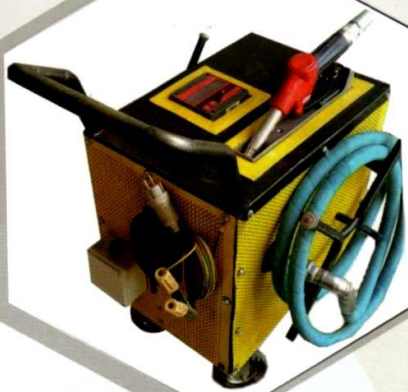

۱۲۰... ۳۰ لیتر بر دقیقه	دبی
۱۲/۲۴/۲۲۰	ولتاژ
بنزین، گازوئیل و ...	سوخت
۵٪... ۱٪	دقت
BSP ۳/۴ -۱	اتصال
سیستم بای پس کلاس ضد انفجار سیستم راه اندازی	امکانات

۱۲۰... ۳۰ لیتر بر دقیقه	دبی
۱۲/۲۴/۲۲۰	ولتاژ
بنزین، گازوئیل و ...	سوخت
۵٪/۵	دقت
BSP ۳/۴ -۱	اتصال
سیستم بای پس کلاس ضد انفجار سیستم راه اندازی	امکانات

۴۰۰... ۲۵۰ لیتر بر دقیقه	دبی
۱۲/۲۴/۲۲۰	ولتاژ
بنزین، گازوئیل و ...	سوخت
۵٪/۵	دقت
BSP ۱ ۱/۲...۲	اتصال
سیستم بای پس کلاس ضد انفجار سیستم راه اندازی	امکانات

توليدات ترولی سوخت رسان

ترولی های سوخت رسان با توجه به نیاز کارخانه جات، ارگان های نظامی، معادن و غیره که نیاز به سوخت رسان متحرک و قابل حمل دارند طراحی و ساخته میشوند. مهم ترین ویژگی ترولی های سوخت رسان، سوخت گیری مصرف کننده از فاصله دورتر از مخزن می باشد.

سیستم بای پس
کلاس ضد انفجار
سیستم راه اندازی

دبی
ولتاژ
سوخت
دقت
اتصال
امکانات

ماشین سوخت رسان سیار شهری

کاری نوین در سوخت رسانی به هم میهنان
 کلاس ضد انفجار
 مجهز به مخزن ۳۰۰۰ لیتر
 مجهز به تانک مانیتورینگ
 سوپاپ سرریز مخزن
 تجهیزات انتقال سوخت
 کانتر دیجیتالی
 دارای اینورتر تابلو برق
 مجهز به سیستم GPS